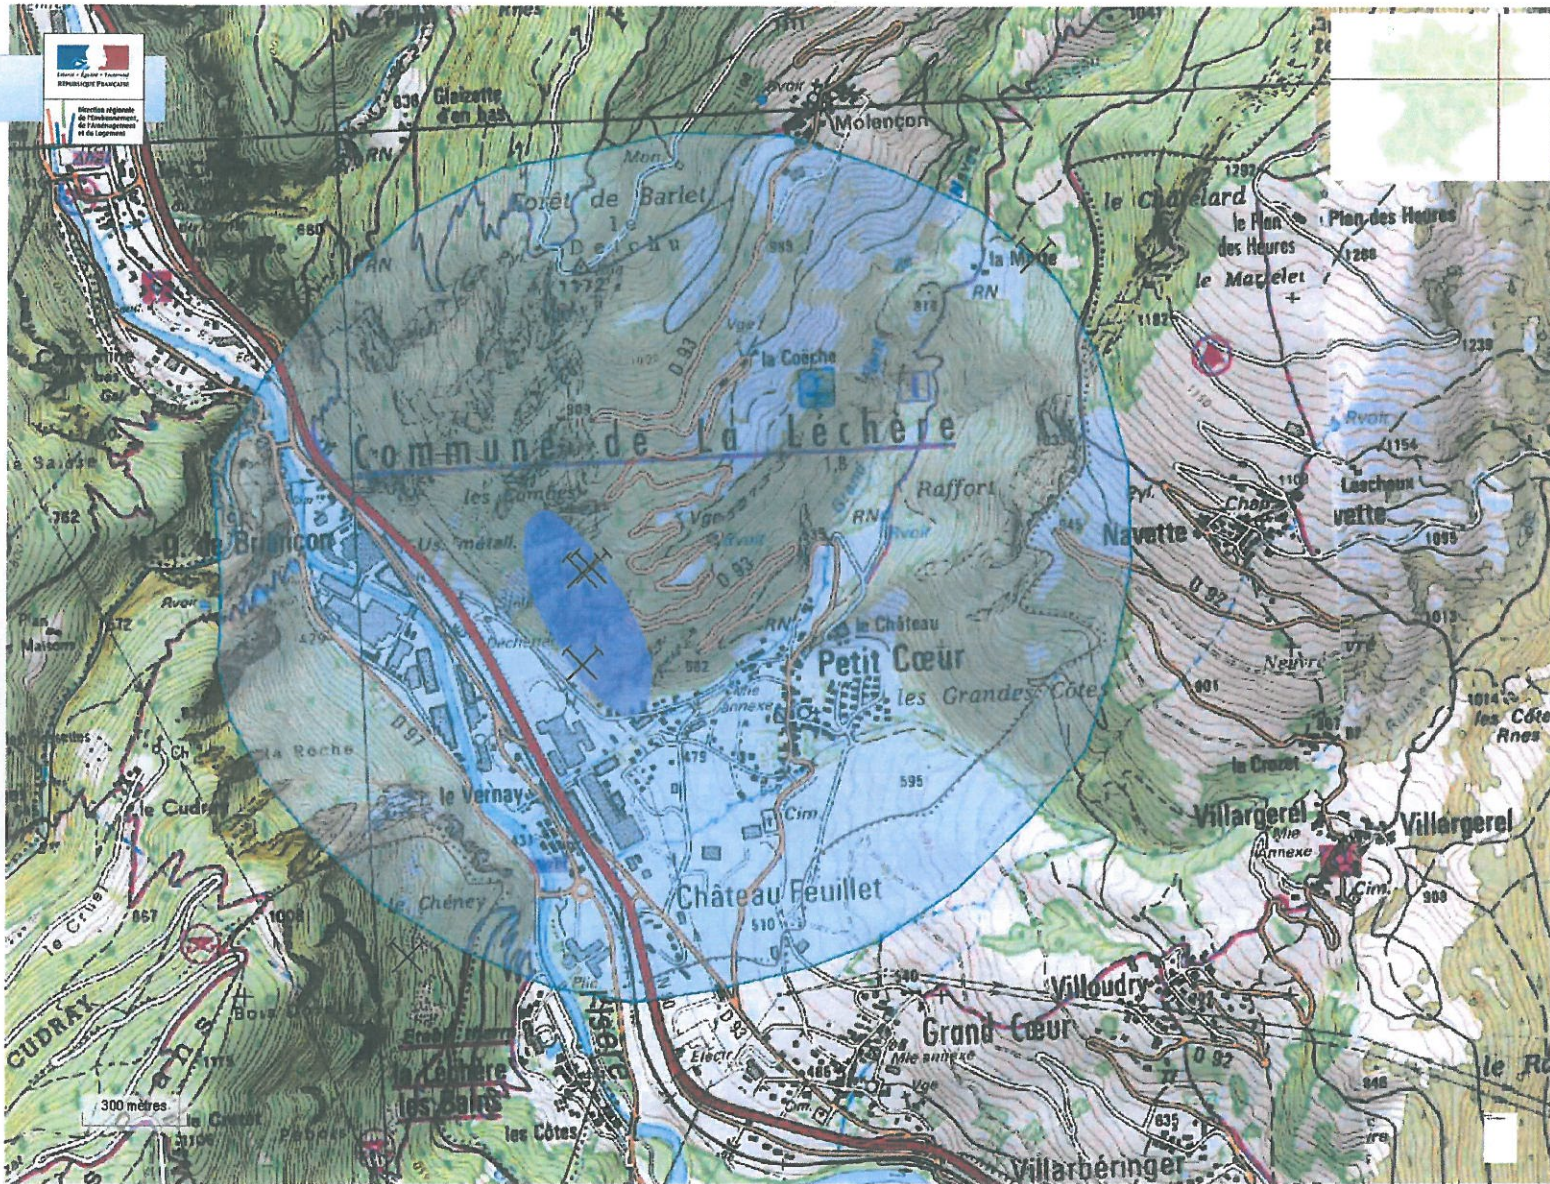

Concession minière renoncée de Plomb dite "Le Penay"
Commune de La Léchère

Legende :

-  Communes
-  Titres Miniers
-  Travaux
-  Ouvrage

Annexe 2 / 112

Echelle : 1/20000
Date : 22/02/2011

Zone bleue : périmètre de la concession minière
Zone violette : enveloppe de la zone de travaux connus ou supposés