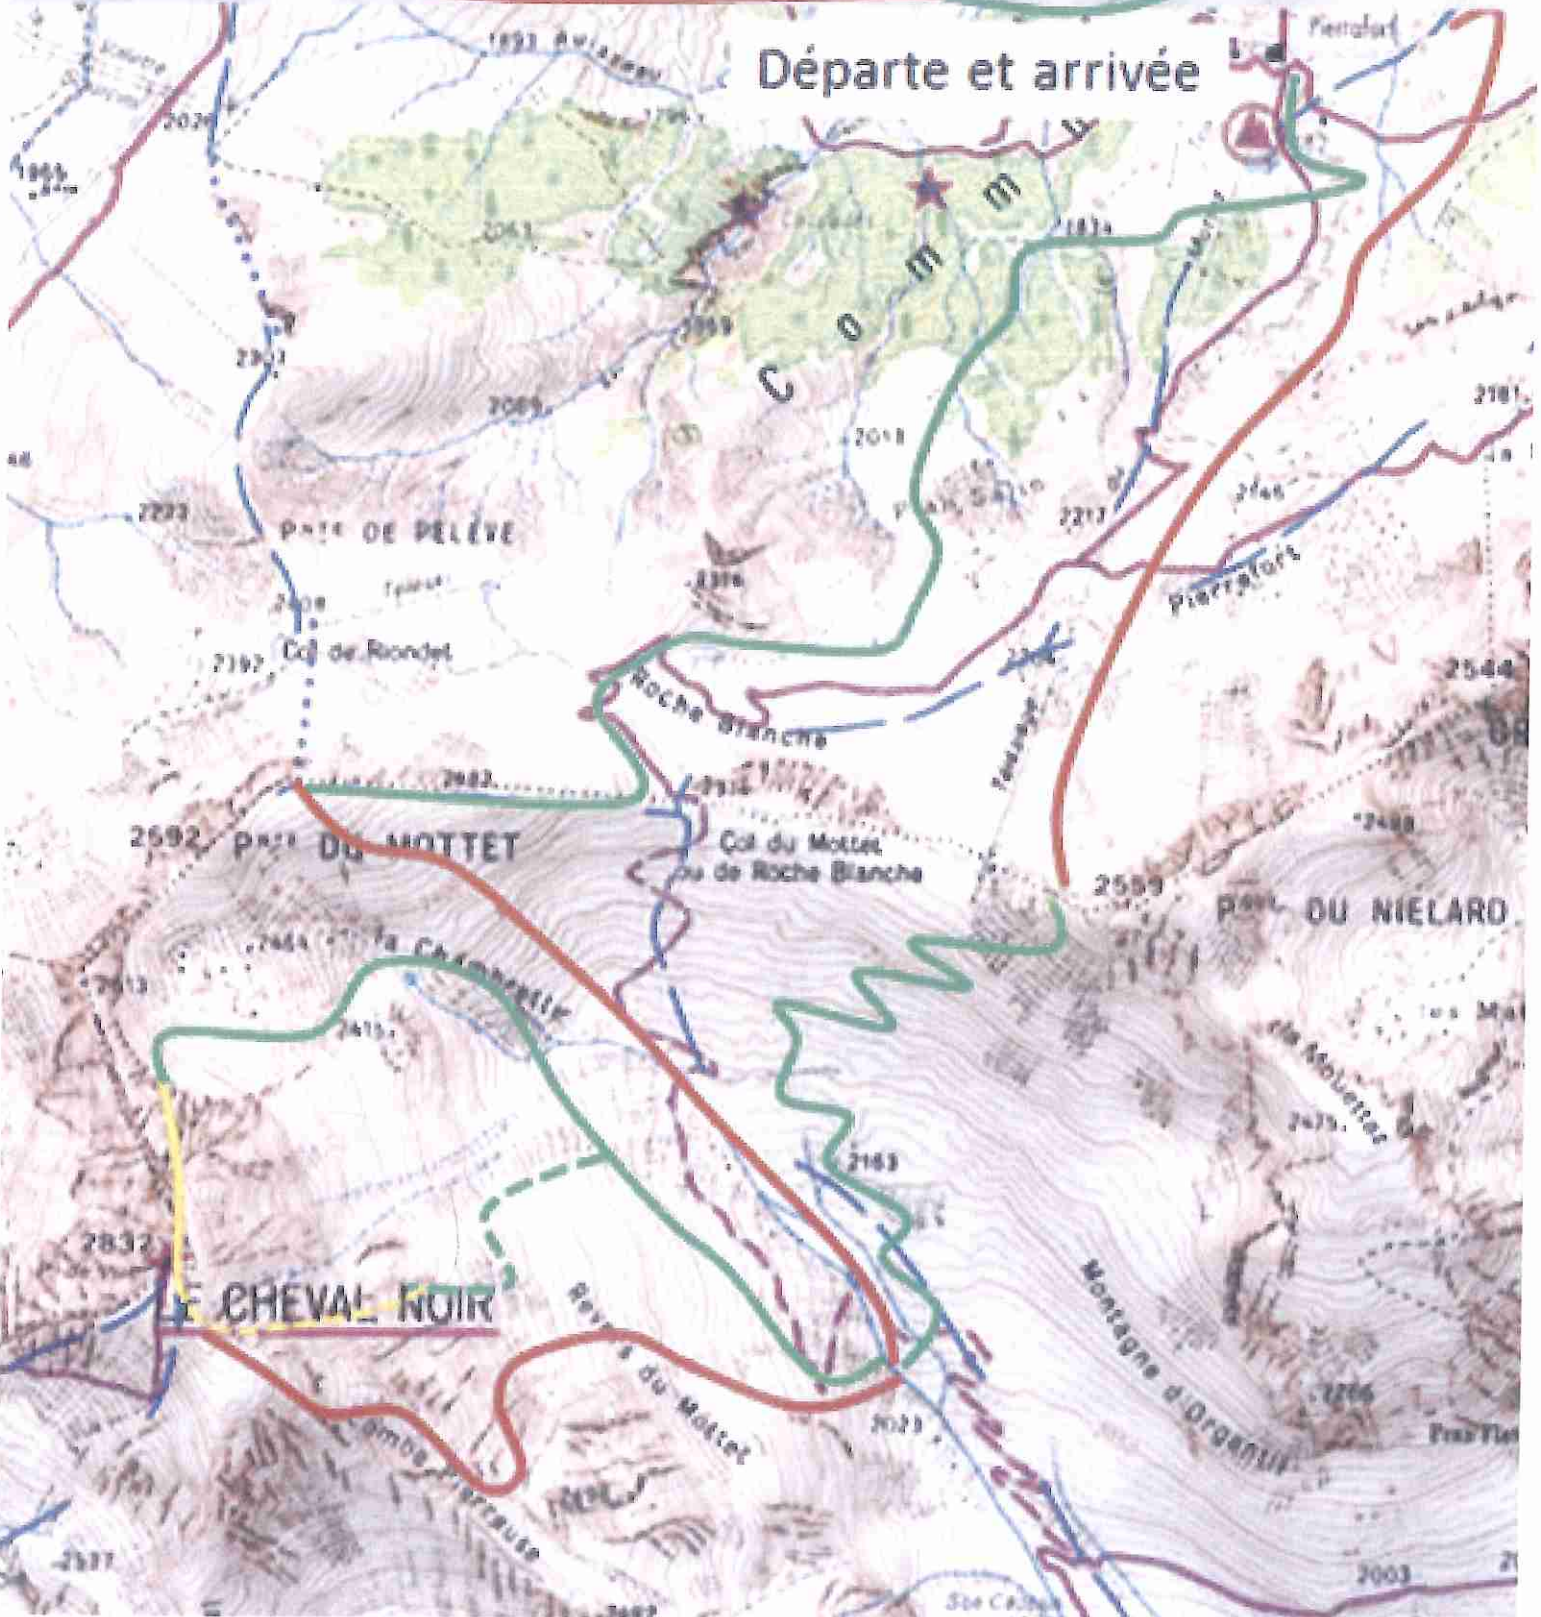

La Fédération Française de la Montagne et de l'Escalade  
et Ski-club de Doucy présentent :

course de ski-alpinisme à Doucy / Valmorel

Pointe du Mottet

### Départ et arrivée

2592 PAYS DU MOTTEZ

LE CHEVAL NOIR

Montagne d'Orgueil