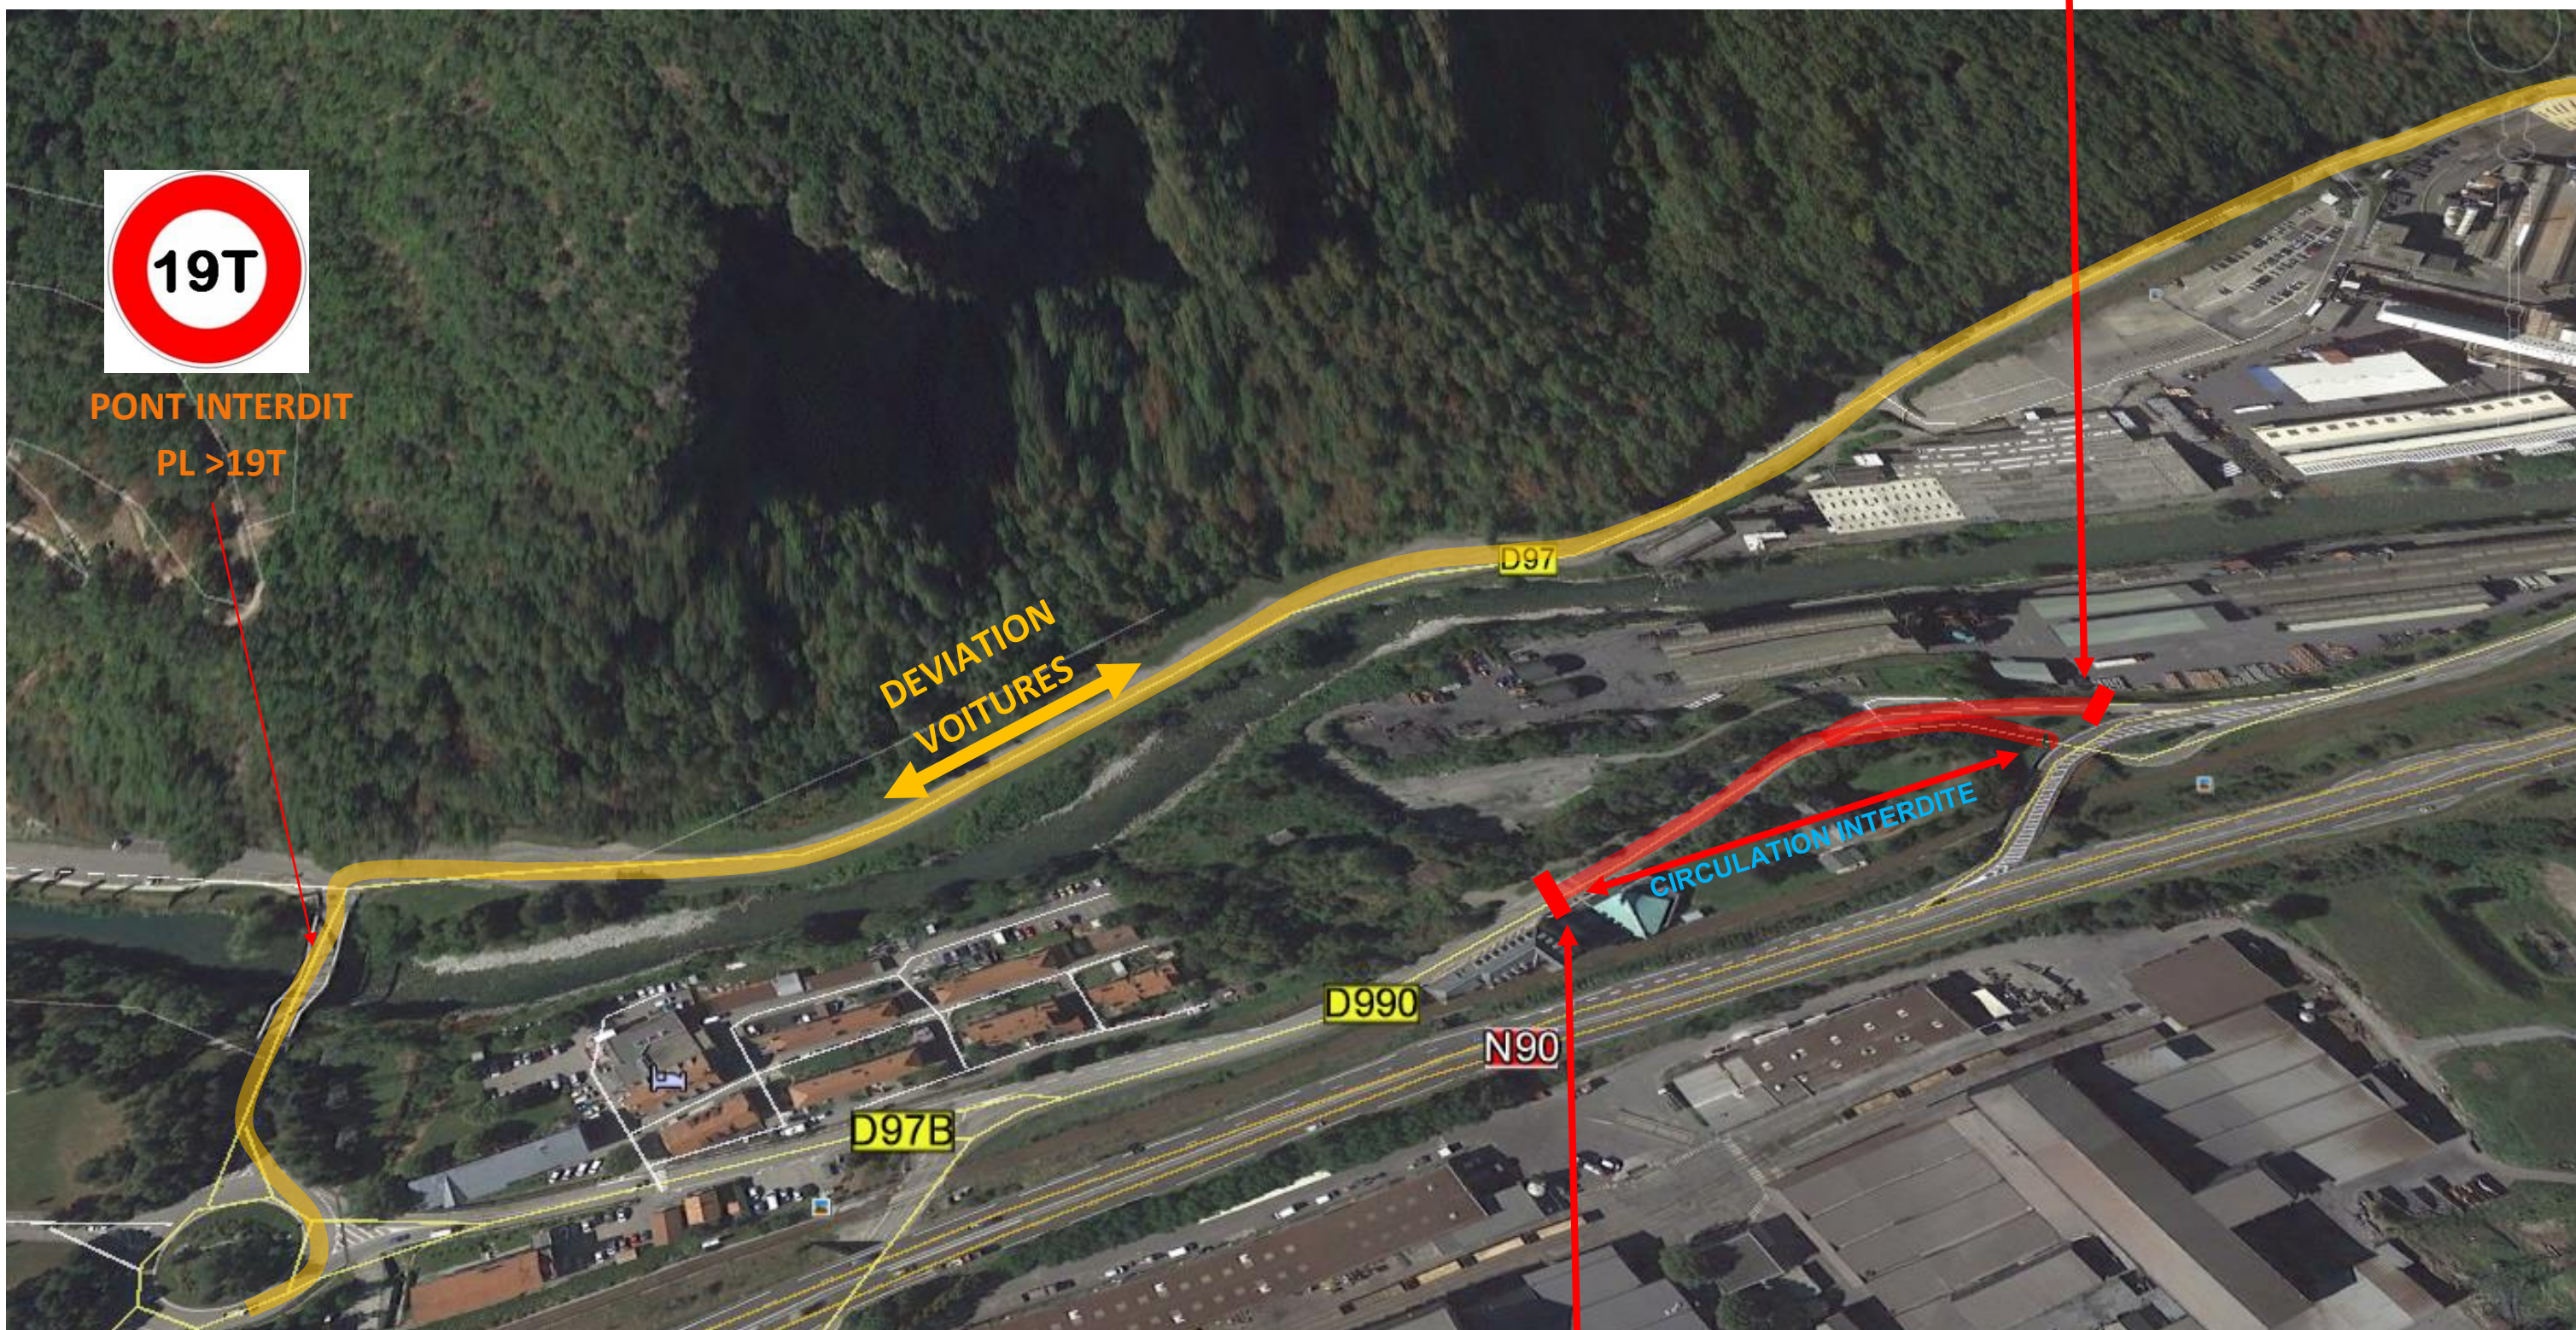

# Réglementation de la circulation sur la RD990 au niveau de La Léchère

ROUTE  
BARRÉE

PONT INTERDIT  
PL >19T

ROUTE  
BARRÉE

# DEVIATION VOITURES (VL) ET CAMIONS (PL) < 19T

**ROUTE  
BARRÉE**

# DEVIATION CAMIONS (PL > 19T)

**SUIVRE SORTIE N°38 « AIGUEBLANCHE »**

**Reprendre la RN 90 dans le sens ALBERTVILLE**

**Prendre la sortie n°37 « LA LECHERE – N.D. DE BRIANCON »**