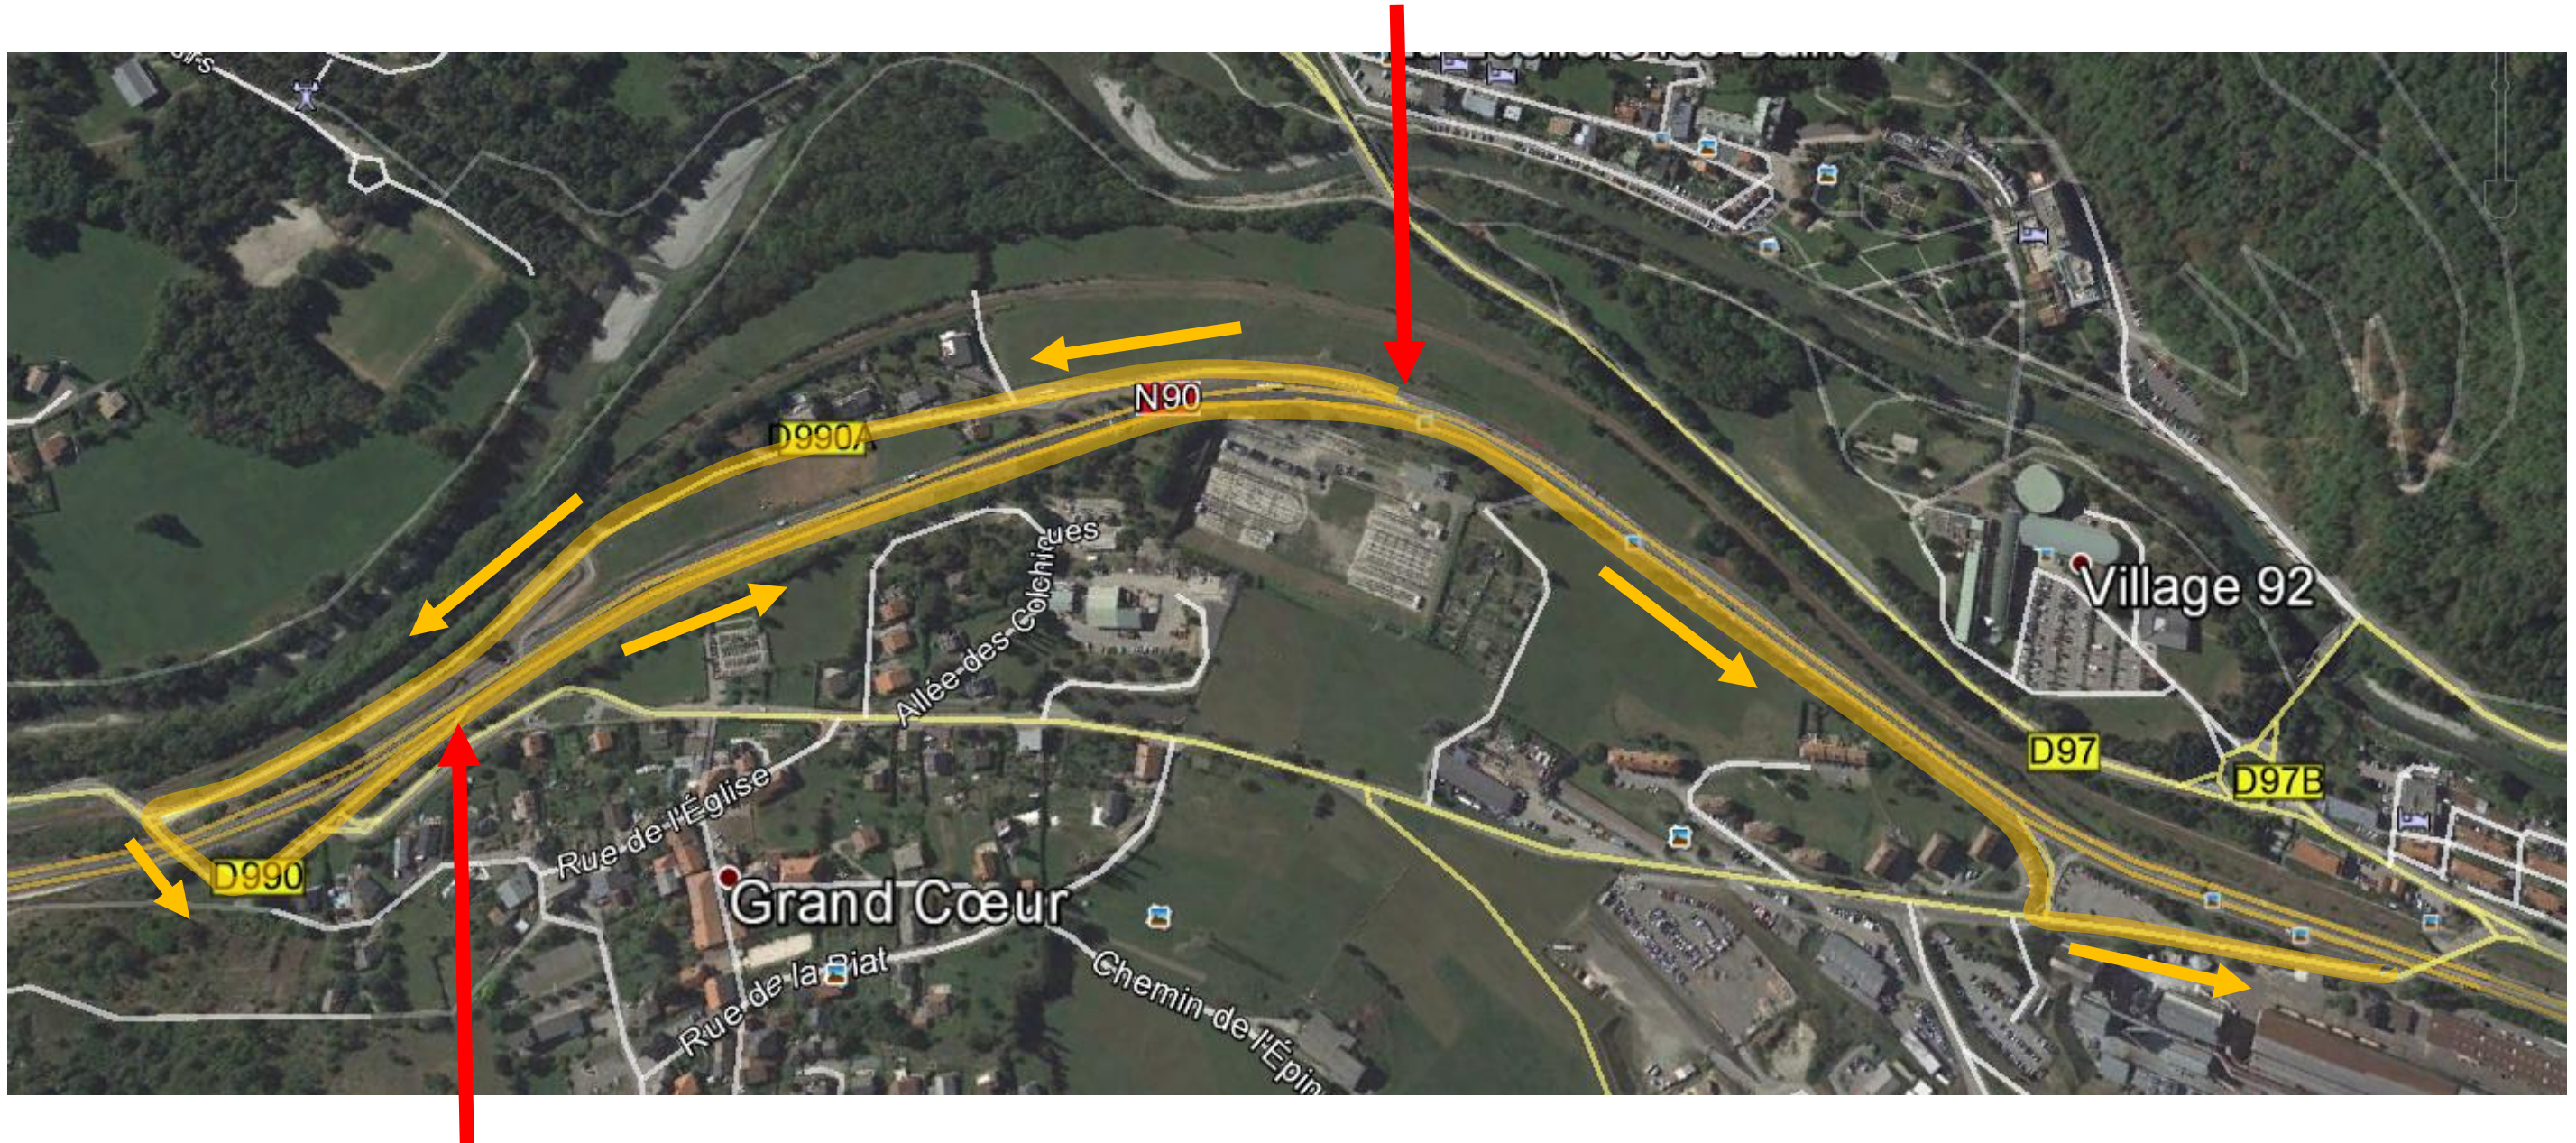

# Réglementation de la circulation sur la RD990 au niveau de La Léchère

ROUTE  
BARRÉE

PONT INTERDIT  
PL >19T

ROUTE  
BARRÉE

# DEVIATION VOITURES (VL) ET CAMIONS (PL) < 19T

**ROUTE  
BARRÉE**

# DEVIATION CAMIONS (PL > 19T)

**SUIVRE SORTIE N°38 « AIGUEBLANCHE »**

**Reprendre la RN 90 dans le sens ALBERTVILLE**

**Prendre la sortie n°37 « LA LECHERE – N.D. DE BRIANCON »**